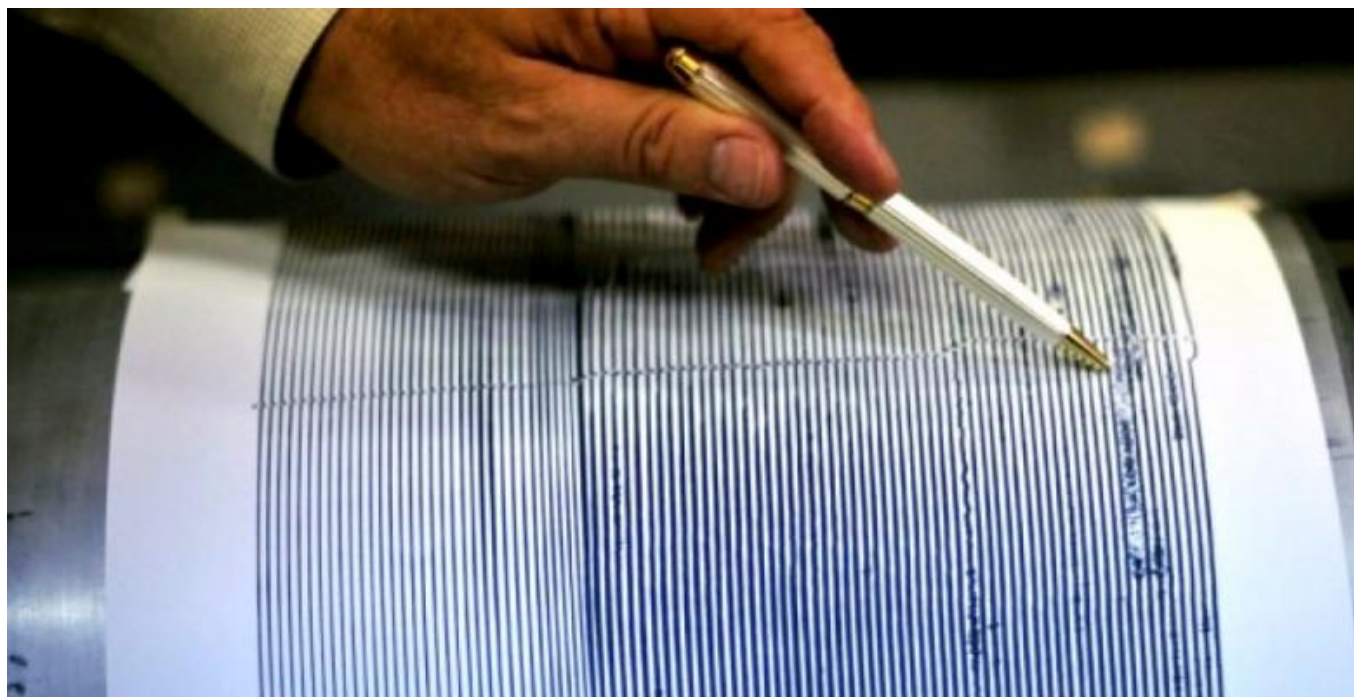

Reportan hoy sismo perceptible en Villa Clara

---

10/01/2014

A las 6:23 de la mañana de hoy, la Red de Estaciones del Servicio Sismológico Nacional cubano registró un sismo localizado en las coordenadas 23.40 latitud norte y los 80.62 longitud oeste a 47.1 km al norte de Corralillo, en la provincia de Villa Clara, a una profundidad de 10.0 km y una magnitud de 3.9 en la escala Richter.

Se han recibido reportes de perceptibilidad en Corralillo y Sagua la Grande, en la provincia de Villa Clara.

No se reportan daños materiales ni humanos.