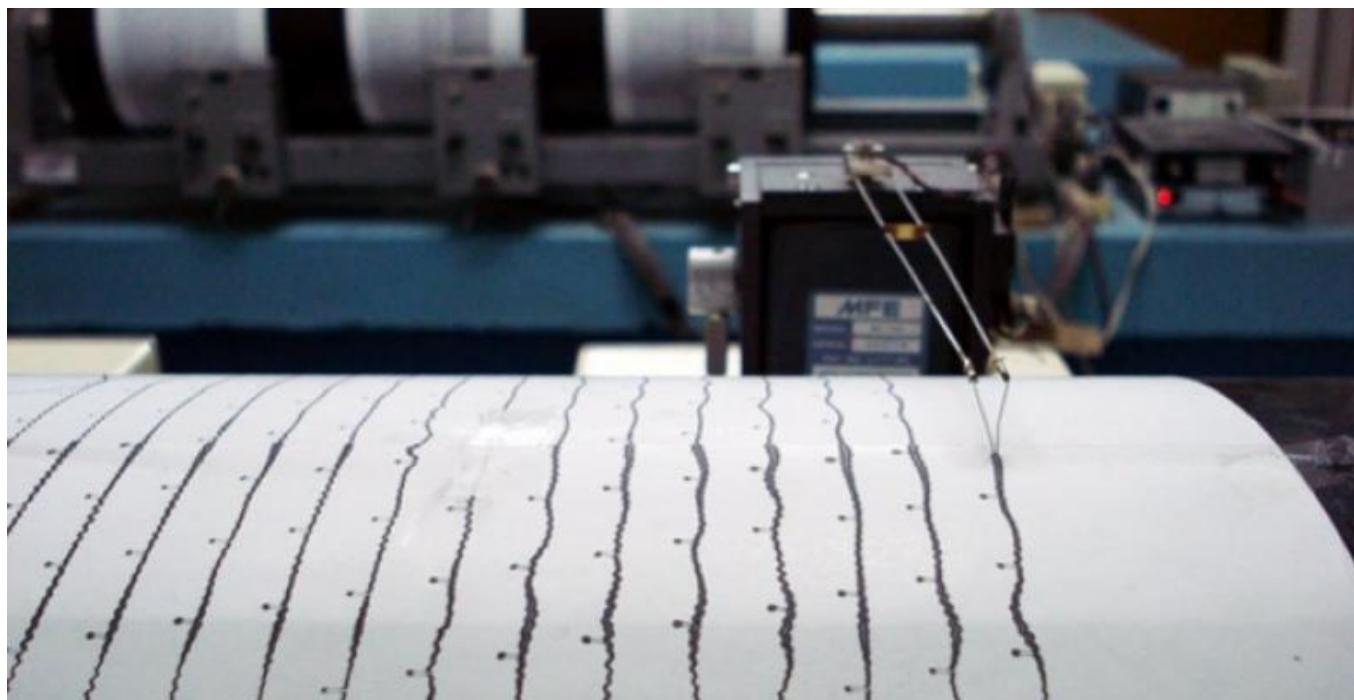

---

Registran sismo perceptible en el centro de Cuba

Por: RHC  
22/06/2020

La red de estaciones del Servicio Sismológico Nacional registró el décimo séptimo sismo perceptible a 13 kilómetros al noreste de Chambas, provincia de Ciego de Ávila.

Hasta el momento se recibieron varios reportes de los municipios Chambas y Florencia, del territorio. Al cierre de la información no se reportaban daños materiales ni humanos.

El primero ocurrió a las 8: 59 de la mañana y se localizó a 33 kilómetros al sur del municipio de Bartolomé Maso, provincia de Granma. Según el reporte, se recibieron varios avisos en ese municipio, sin que se reportaran daños materiales ni humanos.

El decimoséptimo temblor sentido por los cubanos este año estuvo localizado en las coordenadas 22.303 de latitud norte y -78.744 de longitud oeste, a una profundidad de seis kilómetros, con perceptibilidad en los municipios avileños de Chambas y Florencia.

El parte sismológico diario emitido por el SSN (Servicio Sismológico Nacional), del Centro Nacional de Investigaciones Sismológicas, con cierre a las 06:00, hora local, indica una ocurrencia de siete temblores, no apreciados por la población, en esa región central de la geografía cubana.